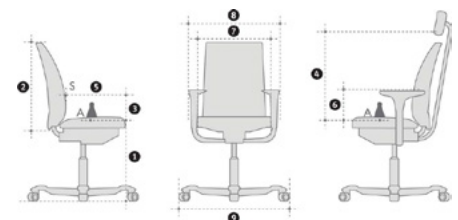

CONFIGUURTIJ & OPTIES

- Bekleding beschikbaar in alle goedgekeurde textiel en leer van Flokk.